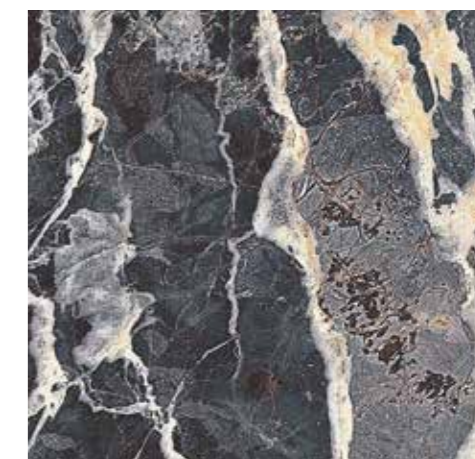

GR V<sup>3</sup>

40x120 16x48" DARK NATURA DEKOFON DECOFON

GR V<sup>3</sup>

40x120 16x48" DARK NATURA DEKOR DEKOR

GR V<sup>3</sup>

60x60 24x24" DARK NATURA

f GR V<sup>3</sup> Mohs: 5,5

NANO