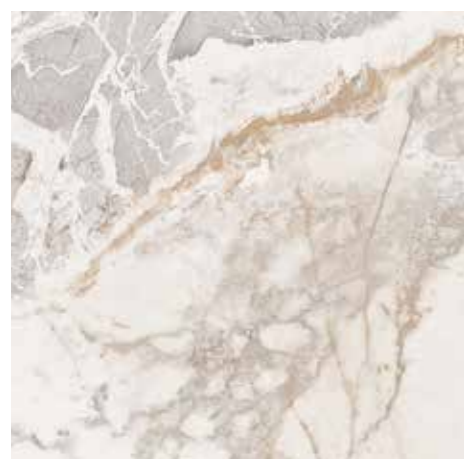

60x60 24x24" LIGHT NATURA

f GR V³ Mohs: 6

NANO